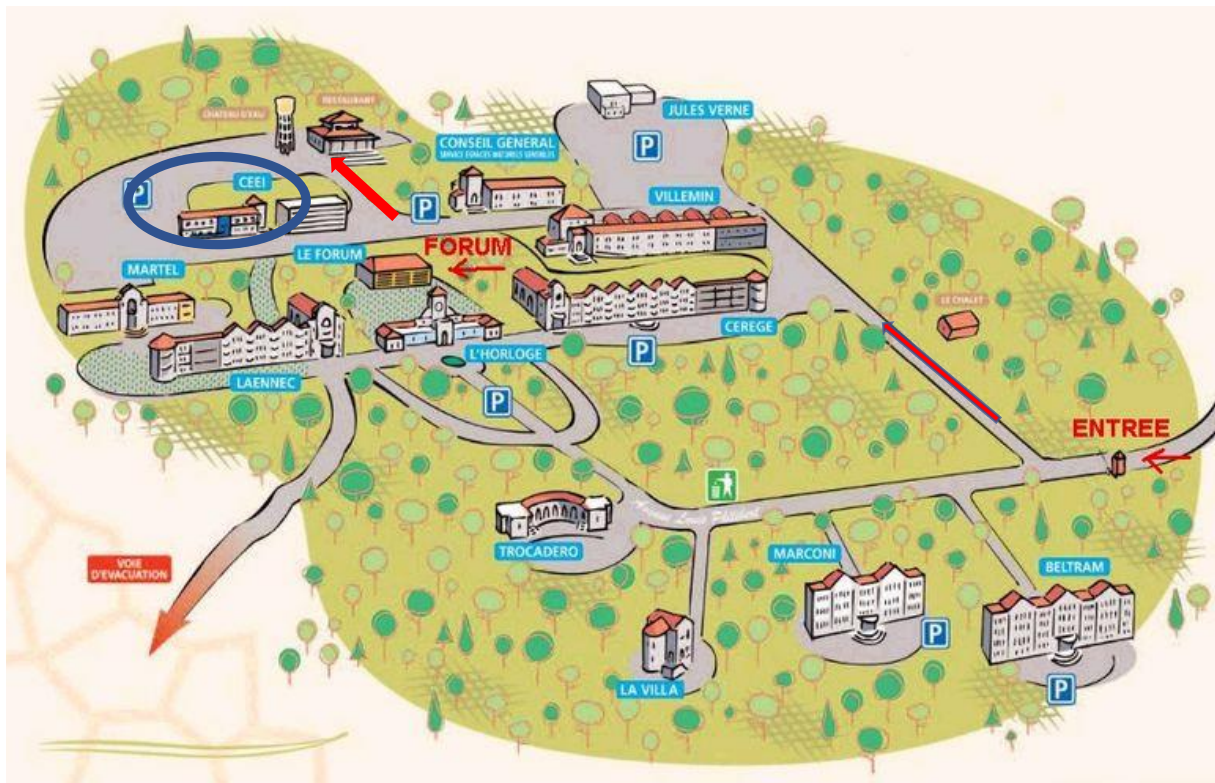

EUROPOLE DE L'ARBOIS AIX EN PROVENCE ACCES VERS

ACCES PAR D9 sortir à LAGREMEUSE suivre EUROPOLE DE L'ARBOIS (route d'Apt sur le plan)

Après 1 km au 1^{er} rond point prendre à gauche, et suivre les panneaux EUROPOLE DE L'ARBOIS.

Après l'entrée, ralentisseurs, prendre 1^{ère} à droite, tout droit jusqu'au fond, ça vire à gauche tout droit, rester à gauche sur le chemin plus loin, on contourne les bâtiments par l'arrière, se garer au parking derrière le bâtiment CEEI, entrée possible par l'arrière du bâtiment.

Salle de réunion couloir vers l'est.

x