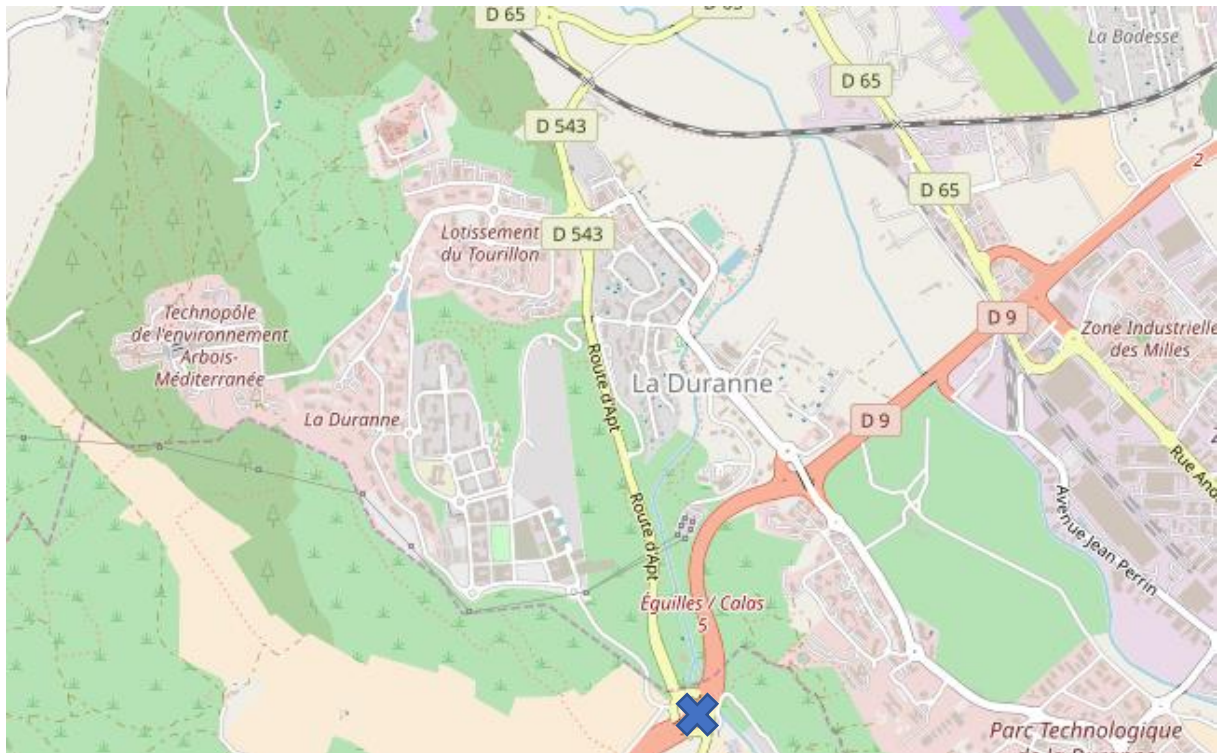

EUROPOLE DE L'ARBOIS AIX EN PROVENCE ACCES VERS

ACCES PAR D9 sortir à LAGREMEUSE suivre EUROPOLE DE L'ARBOIS (route d'Apt sur le plan)

Après 1 km au 1^{er} rond point prendre à gauche, et suivre les panneaux EUROPOLE DE L'ARBOIS.

Après l'entrée, ralentisseurs, prendre 1^{ère} à droite, tout droit jusqu'au fond, ça vire à gauche tout droit, rester à gauche sur le chemin plus loin, on contourne les bâtiments par l'arrière, se garer au parking derrière le bâtiment CEEI, entrée possible par l'arrière du bâtiment.

Salle de réunion couloir vers l'est.

x