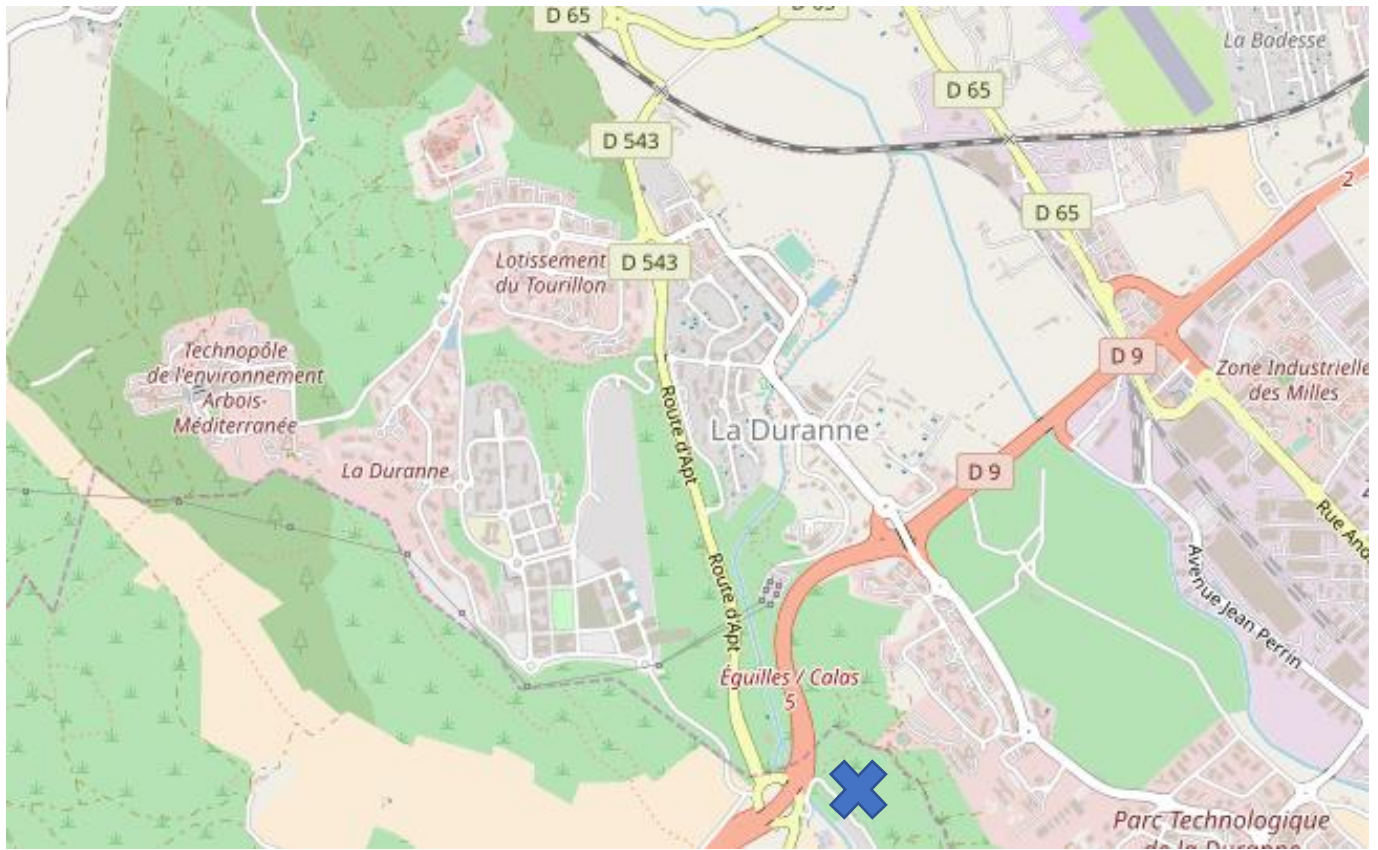

EUROPOLE DE L'ARBOIS AIX EN PROVENCE ACCES VERS

ACCES PAR D9 sortir à LAGREMEUSE suivre EUROPOLE DE L'ARBOIS (route d'Apt sur le plan)

Après 1 km au 1^{er} rond point prendre à gauche, et suivre les panneaux EUROPOLE DE L'ARBOIS.

Après l'entrée, ralentisseurs, prendre 1^{ère} à droite, tout droit jusqu'au fond, ça vire à gauche tout droit, rester à gauche sur le chemin plus loin, on contourne les bâtiments par l'arrière, se garer au parking derrière le bâtiment CEEI, entrée possible par l'arrière du bâtiment.

Salle de réunion couloir vers l'est.

x